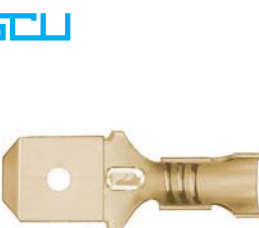

208Z

TERMINALI NON ISOLATI APERTI (unisolated terminals)

Prod. SCU
 In ottone. Confezioni di terminali: 100 pezzi.
 TIPO AD ANELLO
 per cavi da mmq 0,5-1
 Ø interno..... mm **3,2** **4,3** **5,1**
209A La conf. **18,90** **10,30** **20,90**

209A
209B

Descrizione di riferimento vedi Art. 209A
 TIPO AD ANELLO
 per cavi da mmq 1-2,5
 Ø interno..... mm **3,2** **4,3** **5,1**
209B La conf. **18,70** **10,70** **20,30**

Descrizione di riferimento vedi Art. 209A
 TIPO LAMELLARE FEMMINA PIATTA (Per terminali maschi mm 6,3)
 per cavi da mmq 0,5-1
 Larghezza..... mm **7,6**
 Lunghezza..... mm 7,6
209E La conf. **14,10**

209E
209F

Descrizione di riferimento vedi Art. 209A
 TIPO LAMELLARE FEMMINA PIATTA (Per terminali maschi mm 6,3)
 per cavi da mmq 1-2,5
 Larghezza..... mm **7,6**
 Lunghezza..... mm 7,6
209F La conf. **15,70**

Descrizione di riferimento vedi Art. 209A
 TIPO LAMELLARE MASCHIO PIATTO (Per terminali femmina mm 7,6)
 per cavi da mmq 0,5-1
 Larghezza..... mm **6,3**
 Lunghezza..... mm 6,4
209M La conf. **15,10**